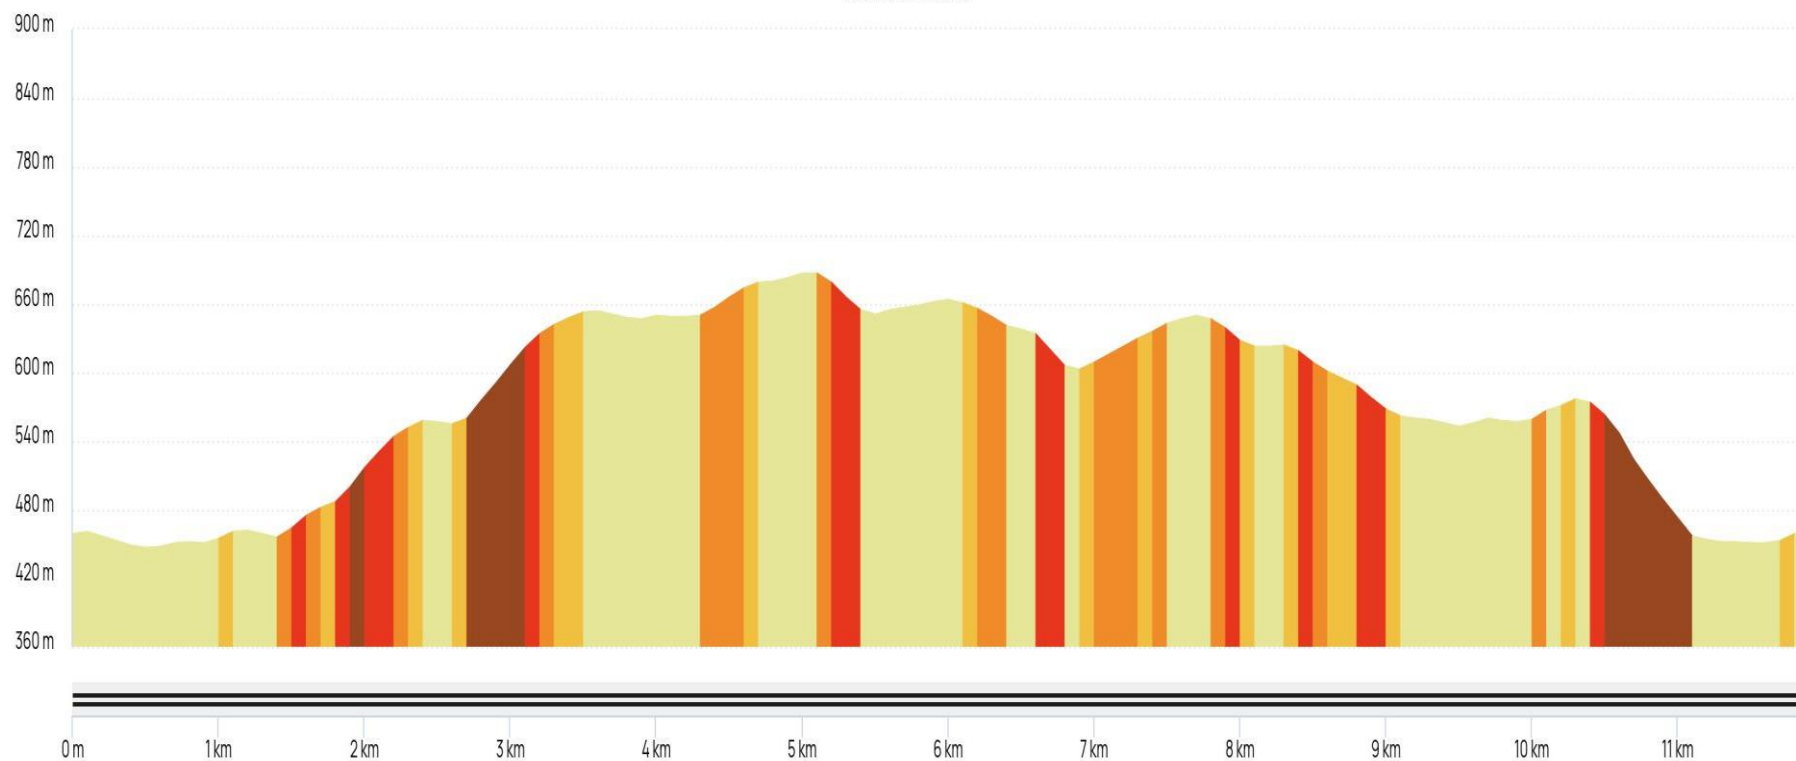

PARCOURS 12 KM 2025

Trail 12km 2025

▲ 11.90 km | ▲ 448 m | ▲ 688 m | ▲ 356 m | ▲ 356 m | © 2024 openrunner.com, © centcols.org, © srtm nasa