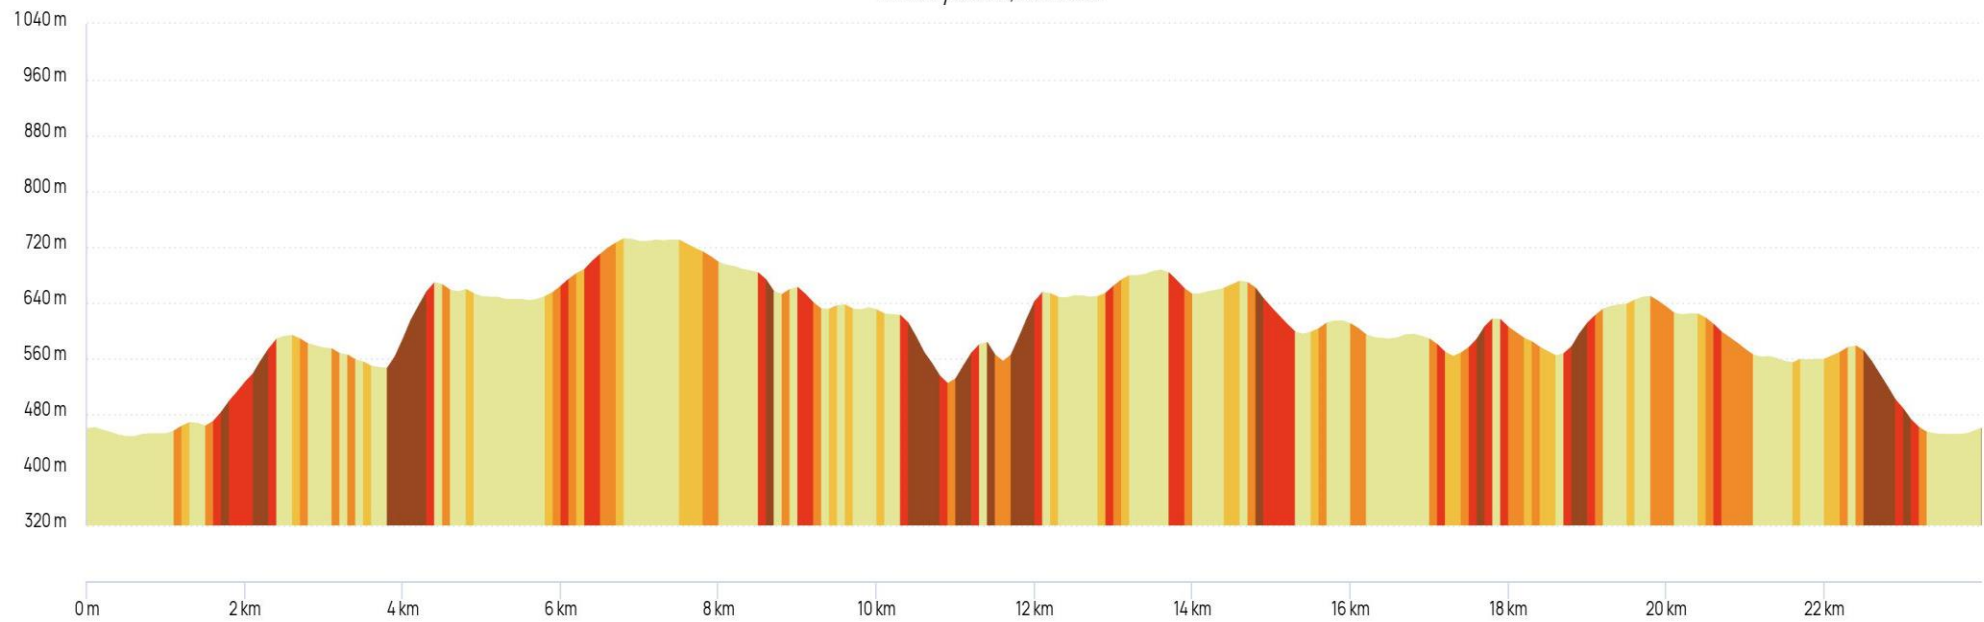

# PARCOURS 23 KM 2025

Améthyste 23,5km 2025

▲ 23.99 km | ▲ 449 m | ▲ 733 m | ▲ 809 m | ▲ 808 m | © 2024 openrunner.com, © centcols.org, © srtm nasa