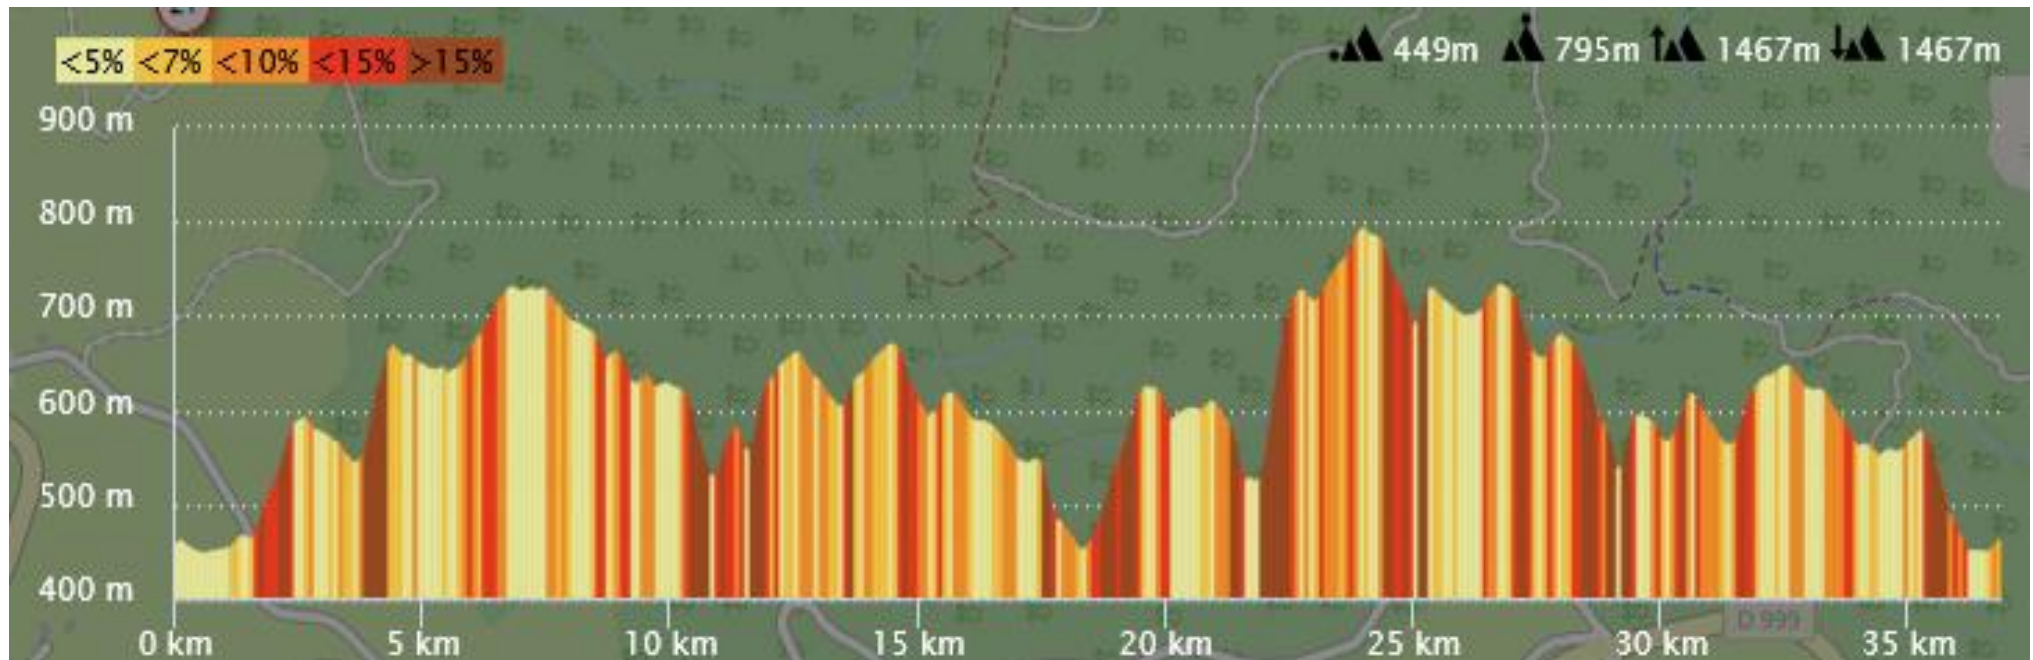

Profil Trail de l'Améthyste 37km

Dénivelé + 1880m

La Sagnole

|

Berme-Haut

|

|

Ravito
CIVADOUX