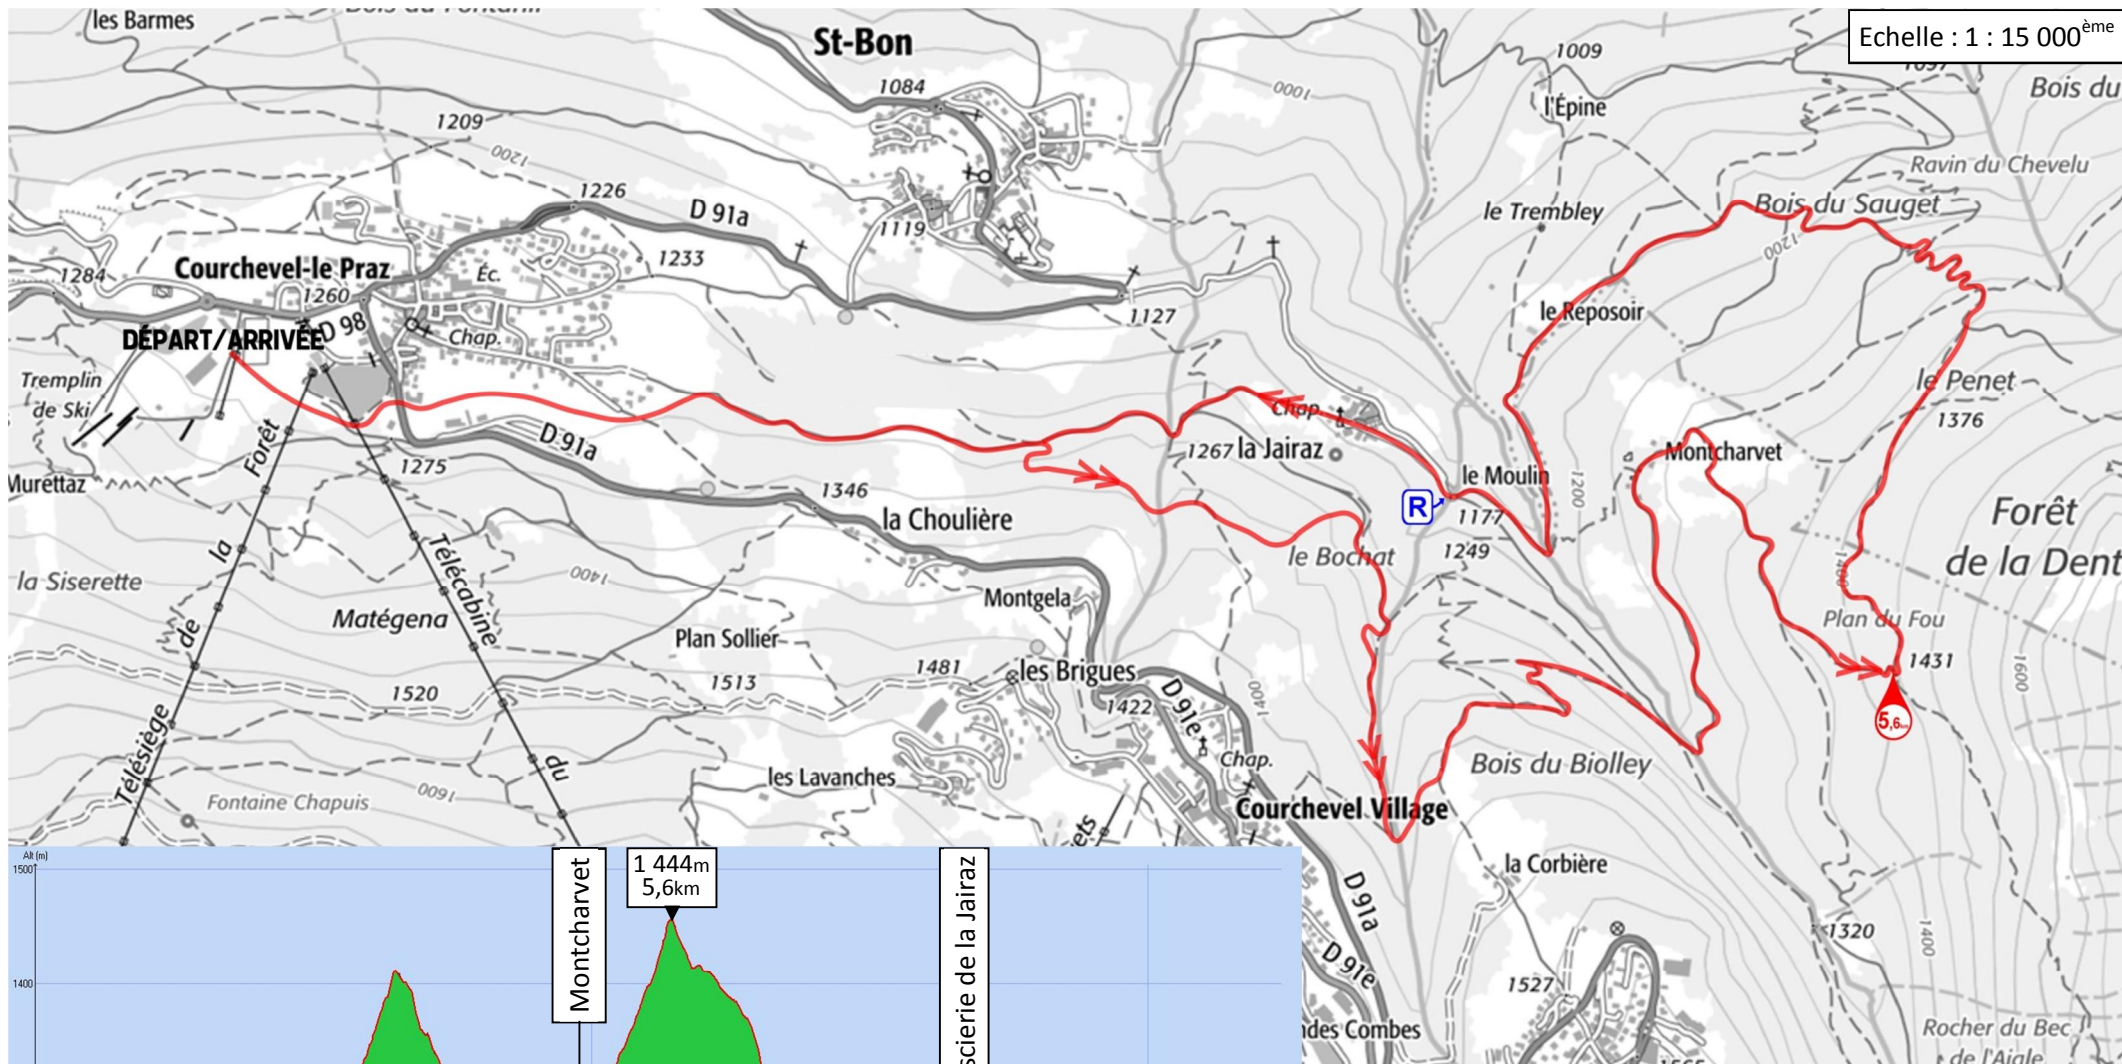

COURCHEVEL : TRAIL EXPRESS

11,2km / 580 D+

Ravitaillement
Food & drink

Point kilométrique
Kilometre point