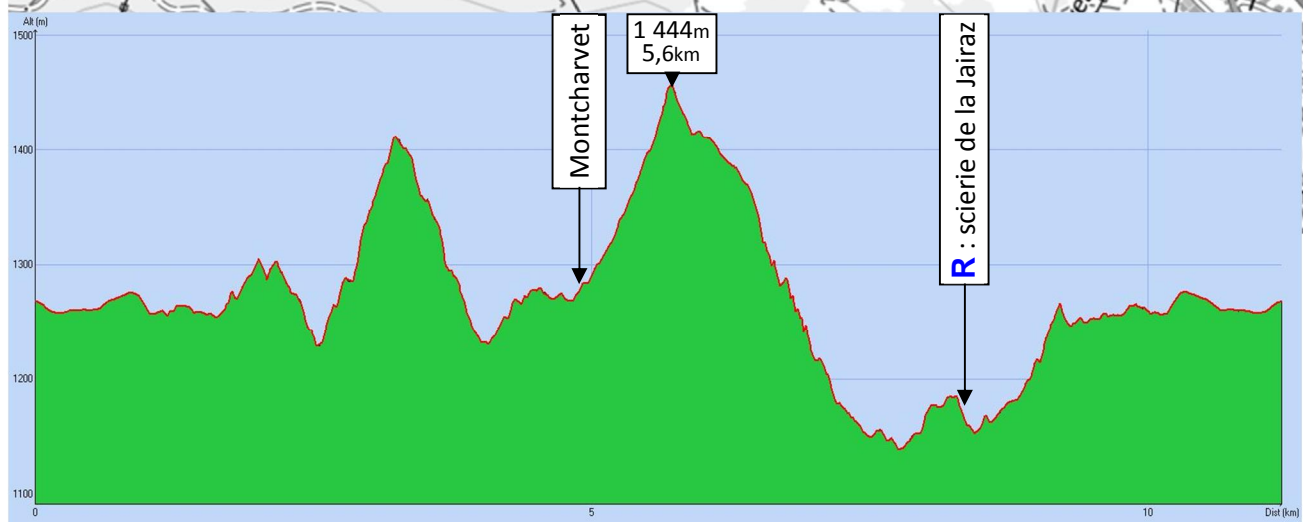

COURCHEVEL : TRAIL EXPRESS

11,2km / 580 D+

Ravitaillement
Food & drink

Point kilométrique
Kilometre point