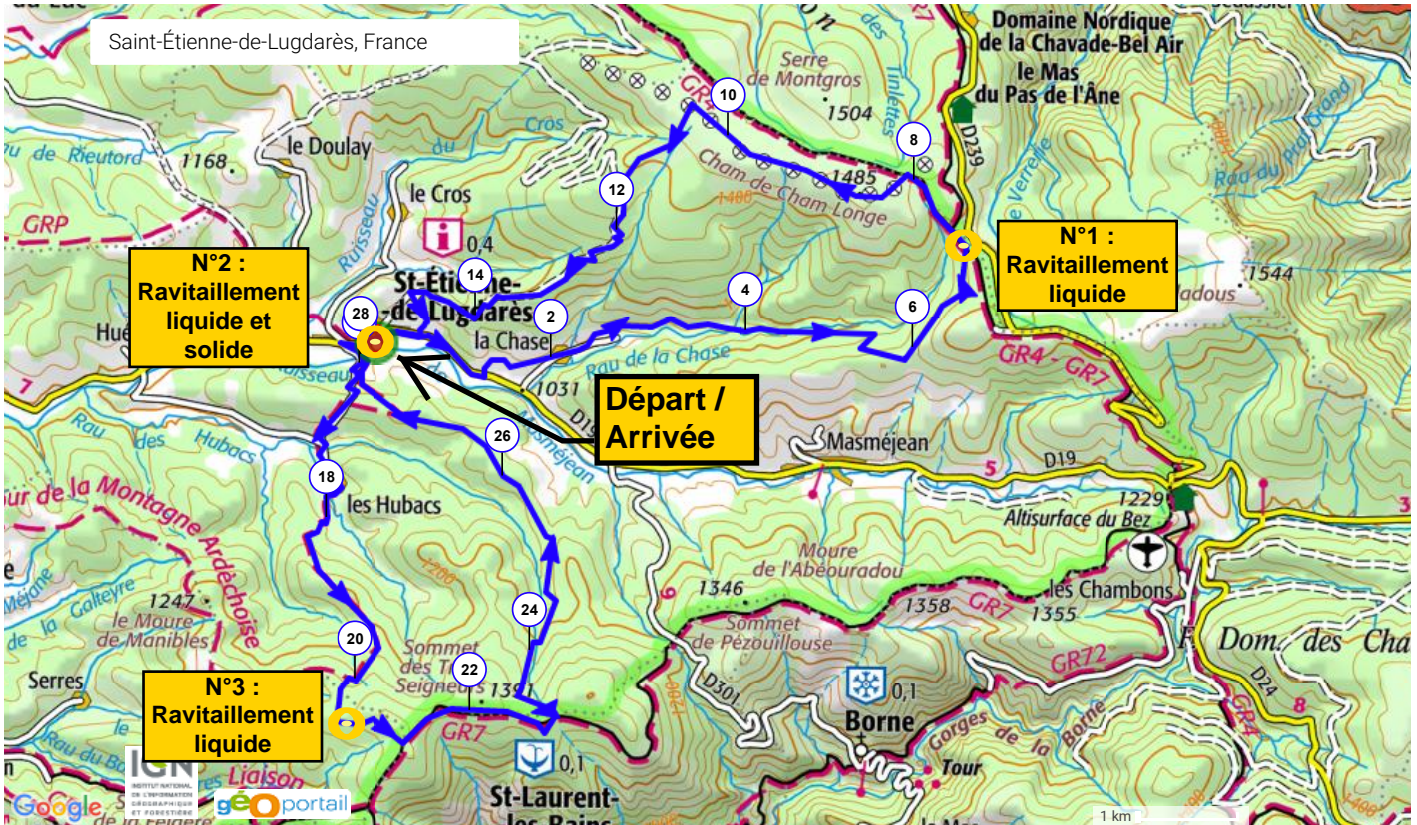

Grande boucle définitive

Mathieu07590

Trail, 28.555 (km) : Saint-Étienne-de-Lugarès -> Saint-Étienne-de-Lugarès
(0 votes; 0), 0 commentaire(s)

Informations générales

Notes de l'auteur

Localité de départ Saint-Étienne-de-Lugarès
Localité d'arrivée Saint-Étienne-de-Lugarès

Grande boucle définitive

28.555km

Altitude min. 1014
Altitude max. 1484
Dénivelé Tot. + 1019
Dénivelé Tot. - -1014

Mots-clés Grande boucle définitive

Mes notes

...

Activité Trail
Difficulté Haute
Type de sol majoritaire Mixte
Type de parcours Non officiel
Parcours balisé Non
Parcours testé par l'auteur Non
Dernière mise à jour 03/05/2017
Identifiant du parcours 7363330